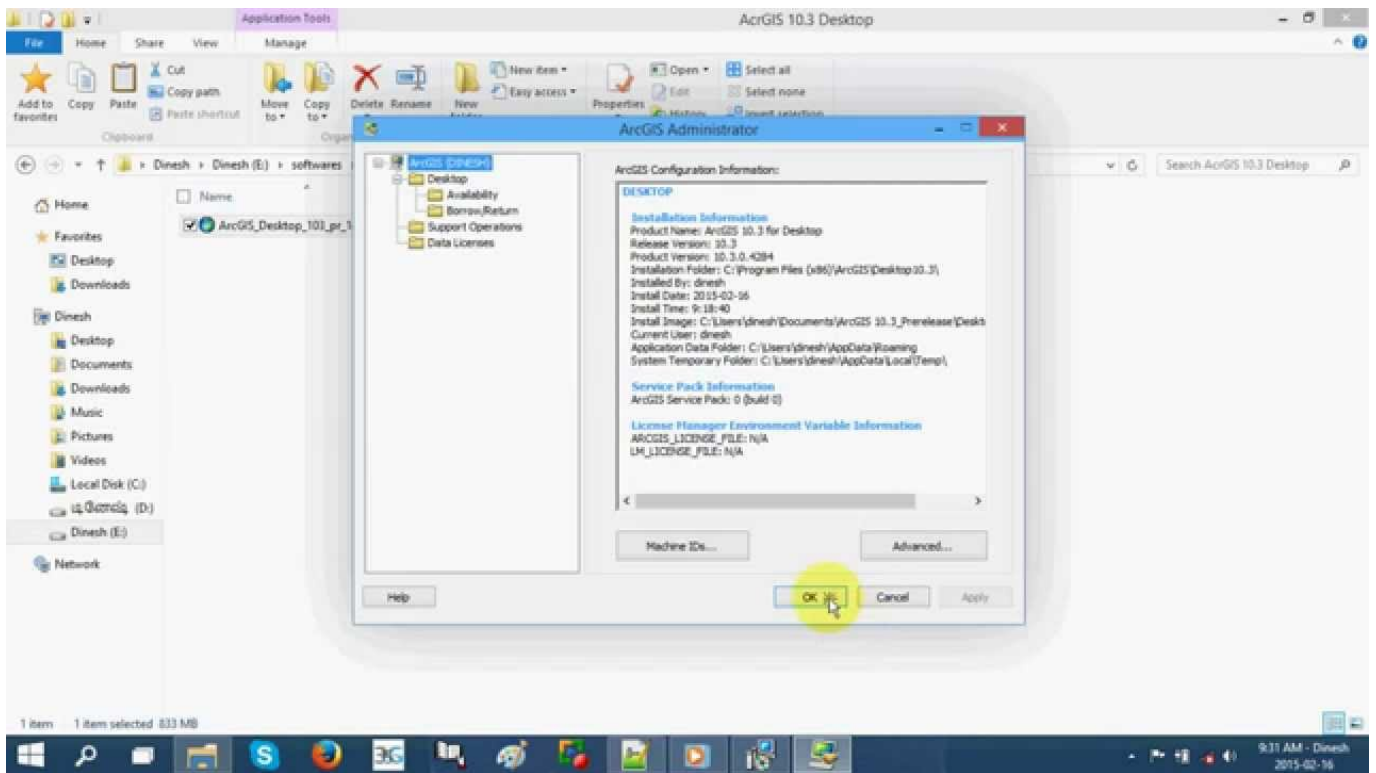

[Moldflow Insight 2008 Keygen X-force V1.0.5 275](#)

[Moldflow Insight 2008 Keygen X-force V1.0.5 275](#)

DOWNLOAD